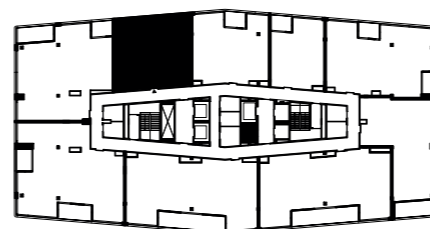

SERENITY 23.03

Alle meubilair is informatief ingetekend. Inrichting zie verkoopslastenboek.

opp. appartement
opp. terras

89 m²
6 m²

Legende

- 1 inkom
- 2 toilet
- 3 keuken
- 4 berging
- 5 leefruimte
- 6 slaapkamer / bureau
- 7 slaapkamer
- 8 badkamer