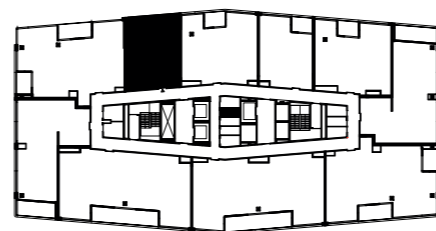

SERENITY 22.03

Alle meubilair is informatief ingetekend. Inrichting zie verkoopslastenboek.

opp. appartement
opp. terras

63 m²
5 m²

Legende

- 1 inkom
- 2 toilet
- 3 berging
- 4 keuken
- 5 leefruimte
- 6 slaapkamer
- 7 dressing
- 8 badkamer