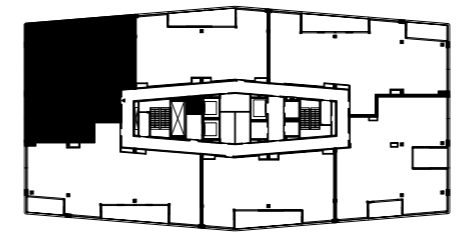

SERENITY SKY 24.02

Alle meubilair is informatief ingetekend. Inrichting zie verkoopslastenboek.

opp. appartement 183 m²
opp. terras 20 m²

Legende

- | | |
|--------------|----------------|
| 1 inkom | 9 slaapkamer |
| 2 toilet | 10 slaapkamer |
| 3 leefruimte | 11 dressing |
| 4 bar | 12 badkamer |
| 5 eetruimte | 13 douchekamer |
| 6 keuken | |
| 7 berging | |
| 8 zitruimte | |